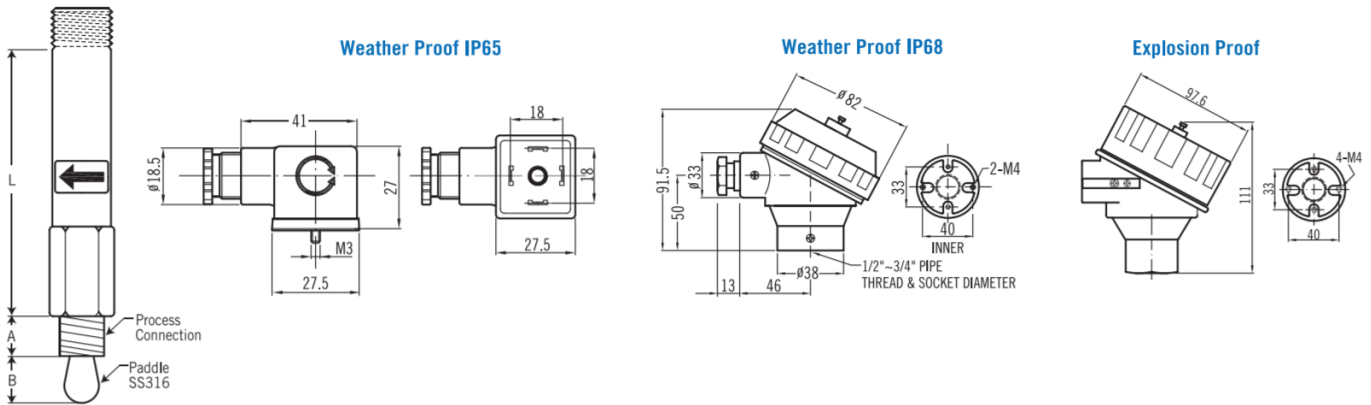

Weather Proof IP65

Weather Proof IP68

Explosion Proof

產品規格

品名	葉片式流量開關
安裝接續	1/2"NPT, 3/4"NPT, 1"NPT外牙 1/2"NPT, 3/4"NPT, 1"NPT三通內牙
接液部材質	SS316
接線盒材質	TPR(IP65) / Aluminum Alloy(IP68, IP68防爆) / SS316(IP68防爆)
三通材質	SS316
接點輸出	SPDT微動開關
接點容量	3A/250VAC, 3A/30VDC
工作溫度	-20~150°C
最大耐壓	7MPa
防護等級	IP65 / IP68
防爆認證	Ex d IIC T6 IP68, Ex tD A21 T100°C IP68

*用途為緊急沖淋裝置請備註

流量範圍

三通內牙接續	動作參考範圍 (水, 25°C)	
	ON (L / hour)	OFF (L / hour)
1/2"NPT	380~460	150~210
3/4"NPT	550~610	140~240
1"NPT	930~1010	750~780

尺寸圖(mm)

Size	L	A	B
1/2"	90	19	27
3/4"	90	20	32
1"	90	21	42

選型範例

接點容量

A: 3A/250VAC

D: 3A/30VDC

接線盒材質及防護等級

T: TPR(IP65)

A: Aluminum Alloy(IP68, IP68防爆)

S: SS316(IP68防爆)

防爆認證