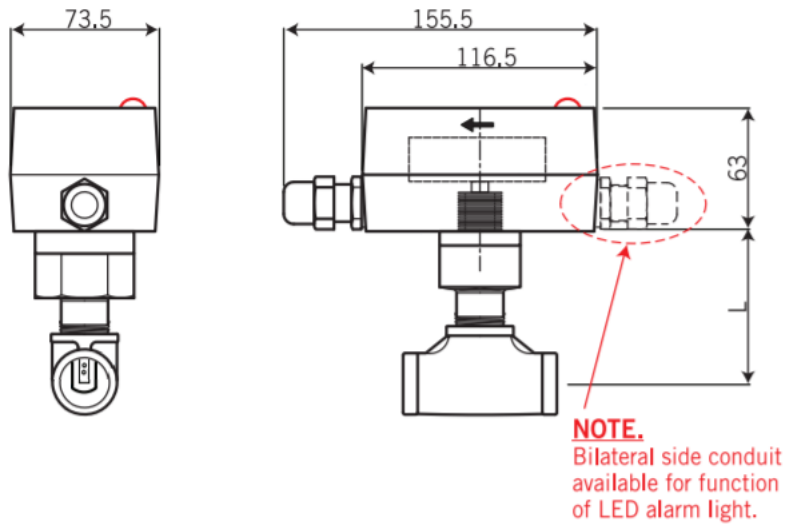

產品規格

品名	葉片式流量開關
安裝接續	1/2"NPT三通內牙, 1/2"PT三通內牙, 3/4"NPT三通內牙, 3/4"PT三通內牙
本體材質	BRASS / SS316
擋片材質	SS301
接線盒材質	塑膠
接點輸出	SPDT微動開關
接點容量	15A 125, 250V 480VAC, 1/2A 125VDC, 1/4A 250VDC
指示燈	紅色LED
指示燈電源	AC110V / AC220V
工作溫度	-30~120°C
最大耐壓	15kg/cm ² (SS316) , 10kg/cm ² (BRASS)
防護等級	IP65

流量範圍

管徑	動作參考範圍 (水, 25°C)			
	ON(L / hour)		OFF(L / hour)	
	BRASS	SS316	BRASS	SS316
1/2"	590~600	610~630	370~390	390~410
3/4"	760~780	790~810	465~480	490~520

尺寸圖(mm)

管徑	L
1/2"	63
3/4"	78

選型範例

F11 - 04 - B - A - N

本體材質

B: BRASS S: SS316

安裝接續

A: 1/2"NPT三通內牙

C: 3/4"NPT三通內牙

B: 1/2"PT三通內牙

D: 3/4"PT三通內牙

LED指示燈