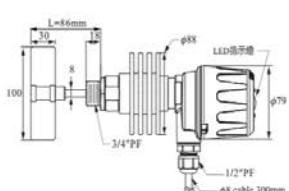

## 產品規格

品名	阻旋式料位開關	
型式	小型款	大型款
適用密度	0.3g/cm <sup>3</sup>	0.5g/cm <sup>3</sup>
安裝接續	3/4" PF	1" PF / 2-1/2" JIS 5K
電氣接續	1/2" PF	1/2" PF
接線盒材質	鋁合金 / 塑膠	鋁合金
葉片材質	PC / SUS304	SUS304
葉片轉速	1RPM	1RPM
接點容量	SPDT 5A/250VAC/30VDC	SPDT 5A/250VAC/30VDC *防爆型為3A/250VAC
耐溫度	環境溫度-40~85°C 操作溫度-40~85°C(200°C)	環境溫度-20~70°C 操作溫度-20~70°C(200°C)
工作電源	110VAC / 220VAC / 24VDC	110VAC / 220VAC / 24VDC
消耗功率	1.5W	3W / 11W
接線盒防護等級	IP65	IP65
防爆認證	-	選購

## 小型款尺寸圖(mm)

【標準型】  
葉片材質為PC  
操作溫度：-40°C~85°C

【高溫型】  
葉片材質為SUS304  
操作溫度：-40°C~200°C

【軸保護管型】  
葉片材質為SUS304  
操作溫度：-40°C~85°C

【高溫軸保護管型】  
葉片材質為SUS304  
操作溫度：-40°C~200°C

【標準型】  
葉片材質為PC  
操作溫度：-40°C~85°C

【高溫型】  
葉片材質為SUS304  
操作溫度：-40°C~200°C

## 大型款尺寸圖(mm)

【牙口型】  
操作溫度：-20°C~70°C  
重量：1.2 kg

【法蘭型】  
操作溫度：-20°C~70°C  
重量：1.7 kg

【軸保護管型】  
操作溫度：-20°C~70°C

標準規格：  
L-250mm(2.2 kg)  
L-500mm(2.5 kg)  
L-750mm(2.8 kg)  
其他規格可訂製

【軸長可調型】  
操作溫度：-20°C~70°C

標準規格：  
L-460可調至630mm(2.5 kg)  
L-650可調至1000mm(2.8 kg)  
L-750可調至1200mm(3.0 kg)  
其他規格可訂製

【高溫型】  
操作溫度：Max.200°C  
重量：2.1 kg

【高溫軸保護管型】  
操作溫度：Max.200°C

標準規格：  
L-250mm(2.6 kg)  
L-500mm(2.9 kg)  
L-750mm(3.2 kg)  
其他規格可訂製