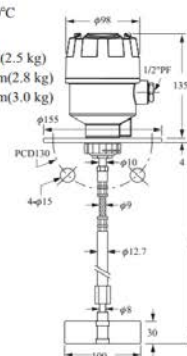

## 大型款尺寸圖(mm)

【牙口型】  
操作溫度：-20°C~70°C  
重量：1.2 kg

【法蘭型】  
操作溫度：-20°C~70°C  
重量：1.7 kg

【軸保護管型】  
操作溫度：-20°C~70°C

標準規格：  
L-250mm(2.2 kg)  
L-500mm(2.5 kg)  
L-750mm(2.8 kg)  
其他規格可訂製

【軸長可調型】  
操作溫度：-20°C~70°C

標準規格：  
L-460可調至630mm(2.5 kg)  
L-650可調至1000mm(2.8 kg)  
L-750可調至1200mm(3.0 kg)  
其他規格可訂製

【高溫型】  
操作溫度：Max.200°C  
重量：2.1 kg

【高溫軸保護管型】  
操作溫度：Max.200°C

標準規格：  
L-250mm(2.6 kg)  
L-500mm(2.9 kg)  
L-750mm(3.2 kg)  
其他規格可訂製

【高溫軸長可調型】  
操作溫度：Max.200°C

標準規格：  
L-450可調至630mm(3 kg)  
L-650可調至1000mm(3.3 kg)  
L-750可調至1200mm(3.5 kg)  
其他規格可訂製

【鋼索型】  
操作溫度：-20~70°C

標準規格：  
L-450mm(2.5kg)  
L-650mm(2.8kg)  
L-750mm(3 kg)  
其他規格可訂製