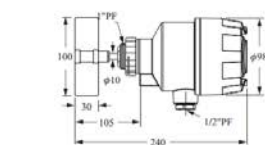

## 小型款尺寸圖(mm)

【標準型】  
葉片材質為PC  
操作溫度：-40°C~85°C

【高溫型】  
葉片材質為SUS304  
操作溫度：-40°C~200°C

【軸保護管型】  
葉片材質為SUS304  
操作溫度：-40°C~85°C

【高溫軸保護管型】  
葉片材質為SUS304  
操作溫度：-40°C~200°C

【標準型】  
葉片材質為PC  
操作溫度：-40°C~85°C

【高溫型】  
葉片材質為SUS304  
操作溫度：-40°C~200°C

【軸保護管型】  
葉片材質為SUS304  
操作溫度：-40°C~85°C

【高溫軸保護管型】  
葉片材質為SUS304  
操作溫度：-40°C~200°C

## 大型款尺寸圖(mm)

【牙口型】  
操作溫度：-20°C~70°C  
重量：1.2 kg

【法蘭型】  
操作溫度：-20°C~70°C  
重量：1.7 kg

【軸保護管型】  
操作溫度：-20°C~70°C

標準規格：  
L-250mm(2.2 kg)  
L-500mm(2.5 kg)  
L-750mm(2.8 kg)  
其他規格可訂製

【軸長可調型】  
操作溫度：-20°C~70°C

標準規格：  
L-460可調至630mm(2.5 kg)  
L-650可調至1000mm(2.8 kg)  
L-750可調至1200mm(3.0 kg)  
其他規格可訂製

【高溫型】  
操作溫度：Max.200°C  
重量：2.1 kg

【高溫軸保護管型】  
操作溫度：Max.200°C

標準規格：  
L-250mm(2.6 kg)  
L-500mm(2.9 kg)  
L-750mm(3.2 kg)  
其他規格可訂製