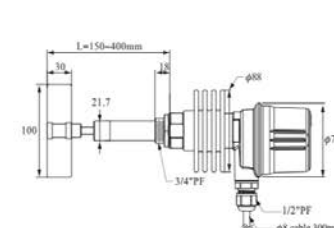

## 產品規格

品名	阻旋式料位開關	
型式	小型款	大型款
適用密度	0.3g/cm <sup>3</sup>	0.5g/cm <sup>3</sup>
安裝接續	3/4" PF	1" PF / 2-1/2" JIS 5K
電氣接續	1/2" PF	1/2" PF
接線盒材質	鋁合金 / 塑膠	鋁合金
葉片材質	PC / SUS304	SUS304
葉片轉速	1RPM	1RPM
接點容量	SPDT 5A/250VAC/30VDC	SPDT 5A/250VAC/30VDC *防爆型為3A/250VAC
耐溫度	環境溫度-40~85°C 操作溫度-40~85°C(200°C)	環境溫度-20~70°C 操作溫度-20~70°C(200°C)
工作電源	110VAC / 220VAC / 24VDC	110VAC / 220VAC / 24VDC
消耗功率	1.5W	3W / 11W
接線盒防護等級	IP65	IP65
防爆認證	-	選購

## 小型款尺寸圖(mm)

【標準型】  
葉片材質為PC  
操作溫度：-40°C~85°C

【高溫型】  
葉片材質為SUS304  
操作溫度：-40°C~200°C

【軸保護管型】  
葉片材質為SUS304  
操作溫度：-40°C~85°C

【高溫軸保護管型】  
葉片材質為SUS304  
操作溫度：-40°C~200°C

【標準型】  
葉片材質為PC  
操作溫度：-40°C~85°C

【高溫型】  
葉片材質為SUS304  
操作溫度：-40°C~200°C

## 大型款尺寸圖(mm)

【牙口型】  
操作溫度：-20°C~70°C  
重量：1.2 kg

【法蘭型】  
操作溫度：-20°C~70°C  
重量：1.7 kg

【軸保護管型】  
操作溫度：-20°C~70°C

標準規格：  
L-250mm(2.2 kg)  
L-500mm(2.5 kg)  
L-750mm(2.8 kg)  
其他規格可訂製

【軸長可調型】  
操作溫度：-20°C~70°C

標準規格：  
L-460可調至630mm(2.5 kg)  
L-650可調至1000mm(2.8 kg)  
L-750可調至1200mm(3.0 kg)  
其他規格可訂製

【高溫型】  
操作溫度：Max.200°C  
重量：2.1 kg

【高溫軸保護管型】  
操作溫度：Max.200°C

標準規格：  
L-250mm(2.6 kg)  
L-500mm(2.9 kg)  
L-750mm(3.2 kg)  
其他規格可訂製