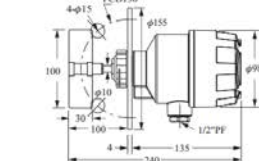

## 小型款尺寸圖(mm)

【標準型】  
葉片材質為PC  
操作溫度：-40°C~85°C

【高溫型】  
葉片材質為SUS304  
操作溫度：-40°C~200°C

【軸保護管型】  
葉片材質為SUS304  
操作溫度：-40°C~85°C

【高溫軸保護管型】  
葉片材質為SUS304  
操作溫度：-40°C~200°C

【標準型】  
葉片材質為PC  
操作溫度：-40°C~85°C

【高溫型】  
葉片材質為SUS304  
操作溫度：-40°C~200°C

【軸保護管型】  
葉片材質為SUS304  
操作溫度：-40°C~85°C

【高溫軸保護管型】  
葉片材質為SUS304  
操作溫度：-40°C~200°C

## 大型款尺寸圖(mm)

【牙口型】  
操作溫度：-20°C~70°C  
重量：1.2 kg

【法蘭型】  
操作溫度：-20°C~70°C  
重量：1.7 kg

【軸保護管型】  
操作溫度：-20°C~70°C

標準規格：  
L-250mm(2.2 kg)  
L-500mm(2.5 kg)  
L-750mm(2.8 kg)  
其他規格可訂製

【軸長可調型】  
操作溫度：-20°C~70°C

標準規格：  
L-460可調至630mm(2.5 kg)  
L-650可調至1000mm(2.8 kg)  
L-750可調至1200mm(3.0 kg)  
其他規格可訂製

【高溫型】  
操作溫度：Max.200°C  
重量：2.1 kg

【高溫軸保護管型】  
操作溫度：Max.200°C

標準規格：  
L-250mm(2.6 kg)  
L-500mm(2.9 kg)  
L-750mm(3.2 kg)  
其他規格可訂製