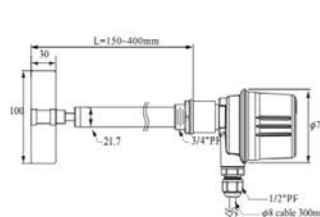

【軸保護管型】
葉片材質為SUS304
操作溫度：-40°C~85°C