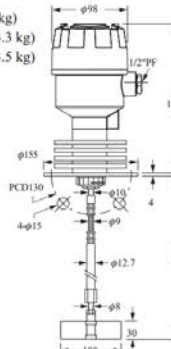

【高溫軸長可調型】
操作溫度：Max.200°C

標準規格：
L-450可調至630mm(3 kg)
L-650可調至1000mm(3.3 kg)
L-750可調至1200mm(3.5 kg)
其他規格可訂製