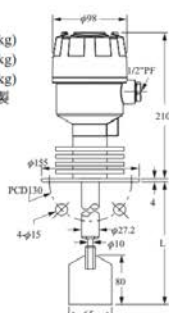

## 大型款尺寸圖(mm)

【牙口型】  
操作溫度：-20°C~70°C  
重量：1.2 kg

【法蘭型】  
操作溫度：-20°C~70°C  
重量：1.7 kg

【軸保護管型】  
操作溫度：-20°C~70°C

標準規格：  
L-250mm(2.2 kg)  
L-500mm(2.5 kg)  
L-750mm(2.8 kg)  
其他規格可訂製

【軸長可調型】  
操作溫度：-20°C~70°C

標準規格：  
L-460可調至630mm(2.5 kg)  
L-650可調至1000mm(2.8 kg)  
L-750可調至1200mm(3.0 kg)  
其他規格可訂製

【高溫型】  
操作溫度：Max.200°C  
重量：2.1 kg

【高溫軸保護管型】  
操作溫度：Max.200°C

標準規格：  
L-250mm(2.6 kg)  
L-500mm(2.9 kg)  
L-750mm(3.2 kg)  
其他規格可訂製

【高溫軸長可調型】  
操作溫度：Max.200°C

標準規格：  
L-450可調至630mm(3 kg)  
L-650可調至1000mm(3.3 kg)  
L-750可調至1200mm(3.5 kg)  
其他規格可訂製

【鋼索型】  
操作溫度：-20~70°C

標準規格：  
L-450mm(2.5kg)  
L-650mm(2.8kg)  
L-750mm(3 kg)  
其他規格可訂製