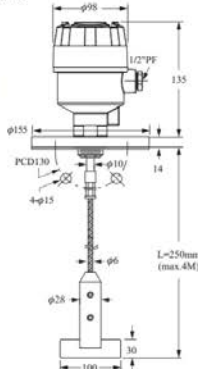

## 大型款尺寸圖(mm)

【牙口型】  
操作溫度：-20°C~70°C  
重量：1.2 kg

【法蘭型】  
操作溫度：-20°C~70°C  
重量：1.7 kg

【軸保護管型】  
操作溫度：-20°C~70°C

標準規格：  
L-250mm(2.2 kg)  
L-500mm(2.5 kg)  
L-750mm(2.8 kg)  
其他規格可訂製

【軸長可調型】  
操作溫度：-20°C~70°C

標準規格：  
L-460可調至630mm(2.5 kg)  
L-650可調至1000mm(2.8 kg)  
L-750可調至1200mm(3.0 kg)  
其他規格可訂製

【高溫型】  
操作溫度：Max.200°C  
重量：2.1 kg

【高溫軸保護管型】  
操作溫度：Max.200°C

標準規格：  
L-250mm(2.6 kg)  
L-500mm(2.9 kg)  
L-750mm(3.2 kg)  
其他規格可訂製

【高溫軸長可調型】  
操作溫度：Max.200°C

標準規格：  
L-450可調至630mm(3 kg)  
L-650可調至1000mm(3.3 kg)  
L-750可調至1200mm(3.5 kg)  
其他規格可訂製

【鋼索型】  
操作溫度：-20~70°C

標準規格：  
L-450mm(2.5kg)  
L-650mm(2.8kg)  
L-750mm(3 kg)  
其他規格可訂製