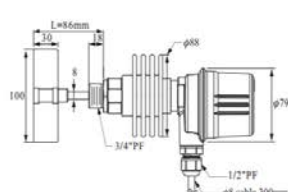

## 產品規格

品名	阻旋式料位開關	
型式	小型款	大型款
適用密度	0.3g/cm <sup>3</sup>	0.5g/cm <sup>3</sup>
安裝接續	3/4" PF	1" PF / 2-1/2" JIS 5K
電氣接續	1/2" PF	1/2" PF
接線盒材質	鋁合金 / 塑膠	鋁合金
葉片材質	PC / SUS304	SUS304
葉片轉速	1RPM	1RPM
接點容量	SPDT 5A/250VAC/30VDC	SPDT 5A/250VAC/30VDC *防爆型為3A/250VAC
耐溫度	環境溫度-40~85°C 操作溫度-40~85°C(200°C)	環境溫度-20~70°C 操作溫度-20~70°C(200°C)
工作電源	110VAC / 220VAC / 24VDC	110VAC / 220VAC / 24VDC
消耗功率	1.5W	3W / 11W
接線盒防護等級	IP65	IP65
防爆認證	-	選購

## 小型款尺寸圖(mm)

【標準型】  
葉片材質為PC  
操作溫度：-40°C~85°C

【高溫型】  
葉片材質為SUS304  
操作溫度：-40°C~200°C

【軸保護管型】  
葉片材質為SUS304  
操作溫度：-40°C~85°C

【高溫軸保護管型】  
葉片材質為SUS304  
操作溫度：-40°C~200°C

【標準型】  
葉片材質為PC  
操作溫度：-40°C~85°C

【高溫型】  
葉片材質為SUS304  
操作溫度：-40°C~200°C

## 大型款尺寸圖(mm)

【牙口型】  
操作溫度：-20°C~70°C  
重量：1.2 kg

【法蘭型】  
操作溫度：-20°C~70°C  
重量：1.7 kg

【軸保護管型】  
操作溫度：-20°C~70°C

標準規格：  
L-250mm(2.2 kg)  
L-500mm(2.5 kg)  
L-750mm(2.8 kg)  
其他規格可訂製

【軸長可調型】  
操作溫度：-20°C~70°C

標準規格：  
L-460可調至630mm(2.5 kg)  
L-650可調至1000mm(2.8 kg)  
L-750可調至1200mm(3.0 kg)  
其他規格可訂製

【高溫型】  
操作溫度：Max.200°C  
重量：2.1 kg

【高溫軸保護管型】  
操作溫度：Max.200°C

標準規格：  
L-250mm(2.6 kg)  
L-500mm(2.9 kg)  
L-750mm(3.2 kg)  
其他規格可訂製