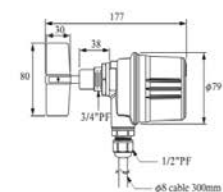

## 產品規格

品名	阻旋式料位開關	
型式	小型款	大型款
適用密度	0.3g/cm <sup>3</sup>	0.5g/cm <sup>3</sup>
安裝接續	3/4" PF	1" PF / 2-1/2" JIS 5K
電氣接續	1/2" PF	1/2" PF
接線盒材質	鋁合金 / 塑膠	鋁合金
葉片材質	PC / SUS304	SUS304
葉片轉速	1RPM	1RPM
接點容量	SPDT 5A/250VAC/30VDC	SPDT 5A/250VAC/30VDC *防爆型為3A/250VAC
耐溫度	環境溫度-40~85°C 操作溫度-40~85°C(200°C)	環境溫度-20~70°C 操作溫度-20~70°C(200°C)
工作電源	110VAC / 220VAC / 24VDC	110VAC / 220VAC / 24VDC
消耗功率	1.5W	3W / 11W
接線盒防護等級	IP65	IP65
防爆認證	-	選購

## 小型款尺寸圖(mm)

【標準型】  
葉片材質為PC  
操作溫度：-40°C~85°C

【高溫型】  
葉片材質為SUS304  
操作溫度：-40°C~200°C

【軸保護管型】  
葉片材質為SUS304  
操作溫度：-40°C~85°C

【高溫軸保護管型】  
葉片材質為SUS304  
操作溫度：-40°C~200°C

【標準型】  
葉片材質為PC  
操作溫度：-40°C~85°C

【高溫型】  
葉片材質為SUS304  
操作溫度：-40°C~200°C

## 大型款尺寸圖(mm)

【牙口型】  
操作溫度：-20°C~70°C  
重量：1.2 kg

【法蘭型】  
操作溫度：-20°C~70°C  
重量：1.7 kg

【軸保護管型】  
操作溫度：-20°C~70°C

標準規格：  
L-250mm(2.2 kg)  
L-500mm(2.5 kg)  
L-750mm(2.8 kg)  
其他規格可訂製

【軸長可調型】  
操作溫度：-20°C~70°C

標準規格：  
L-460可調至630mm(2.5 kg)  
L-650可調至1000mm(2.8 kg)  
L-750可調至1200mm(3.0 kg)  
其他規格可訂製

【高溫型】  
操作溫度：Max.200°C  
重量：2.1 kg

【高溫軸保護管型】  
操作溫度：Max.200°C

標準規格：  
L-250mm(2.6 kg)  
L-500mm(2.9 kg)  
L-750mm(3.2 kg)  
其他規格可訂製