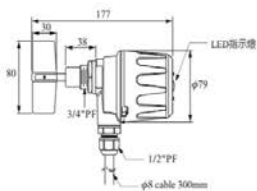

## 產品規格

品名	阻旋式料位開關	
型式	小型款	大型款
適用密度	0.3g/cm <sup>3</sup>	0.5g/cm <sup>3</sup>
安裝接續	3/4" PF	1" PF / 2-1/2" JIS 5K
電氣接續	1/2" PF	1/2" PF
接線盒材質	鋁合金 / 塑膠	鋁合金
葉片材質	PC / SUS304	SUS304
葉片轉速	1RPM	1RPM
接點容量	SPDT 5A/250VAC/30VDC	SPDT 5A/250VAC/30VDC *防爆型為3A/250VAC
耐溫度	環境溫度-40~85°C 操作溫度-40~85°C(200°C)	環境溫度-20~70°C 操作溫度-20~70°C(200°C)
工作電源	110VAC / 220VAC / 24VDC	110VAC / 220VAC / 24VDC
消耗功率	1.5W	3W / 11W
接線盒防護等級	IP65	IP65
防爆認證	-	選購

## 小型款尺寸圖(mm)

【標準型】  
葉片材質為PC  
操作溫度：-40°C~85°C

【高溫型】  
葉片材質為SUS304  
操作溫度：-40°C~200°C

【軸保護管型】  
葉片材質為SUS304  
操作溫度：-40°C~85°C

【高溫軸保護管型】  
葉片材質為SUS304  
操作溫度：-40°C~200°C

【標準型】  
葉片材質為PC  
操作溫度：-40°C~85°C

【高溫型】  
葉片材質為SUS304  
操作溫度：-40°C~200°C

## 大型款尺寸圖(mm)

【牙口型】  
操作溫度：-20°C~70°C  
重量：1.2 kg

【法蘭型】  
操作溫度：-20°C~70°C  
重量：1.7 kg

【軸保護管型】  
操作溫度：-20°C~70°C

標準規格：  
L-250mm(2.2 kg)  
L-500mm(2.5 kg)  
L-750mm(2.8 kg)  
其他規格可訂製

【軸長可調型】  
操作溫度：-20°C~70°C

標準規格：  
L-460可調至630mm(2.5 kg)  
L-650可調至1000mm(2.8 kg)  
L-750可調至1200mm(3.0 kg)  
其他規格可訂製

【高溫型】  
操作溫度：Max.200°C  
重量：2.1 kg

【高溫軸保護管型】  
操作溫度：Max.200°C

標準規格：  
L-250mm(2.6 kg)  
L-500mm(2.9 kg)  
L-750mm(3.2 kg)  
其他規格可訂製