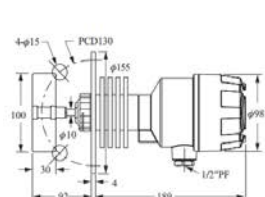

## 大型款尺寸圖(mm)

【牙口型】  
操作溫度：-20°C~70°C  
重量：1.2 kg

【法蘭型】  
操作溫度：-20°C~70°C  
重量：1.7 kg

【軸保護管型】  
操作溫度：-20°C~70°C

標準規格：  
L-250mm(2.2 kg)  
L-500mm(2.5 kg)  
L-750mm(2.8 kg)  
其他規格可訂製

【軸長可調型】  
操作溫度：-20°C~70°C

標準規格：  
L-460可調至630mm(2.5 kg)  
L-650可調至1000mm(2.8 kg)  
L-750可調至1200mm(3.0 kg)  
其他規格可訂製

【高溫型】  
操作溫度：Max.200°C  
重量：2.1 kg

【高溫軸保護管型】  
操作溫度：Max.200°C

標準規格：  
L-250mm(2.6 kg)  
L-500mm(2.9 kg)  
L-750mm(3.2 kg)  
其他規格可訂製