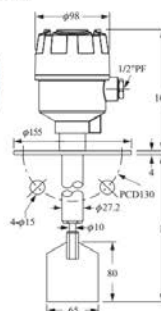

## 大型款尺寸圖(mm)

【牙口型】  
操作溫度：-20°C~70°C  
重量：1.2 kg

【法蘭型】  
操作溫度：-20°C~70°C  
重量：1.7 kg

【軸保護管型】  
操作溫度：-20°C~70°C

標準規格：  
L-250mm(2.2 kg)  
L-500mm(2.5 kg)  
L-750mm(2.8 kg)  
其他規格可訂製

【軸長可調型】  
操作溫度：-20°C~70°C

標準規格：  
L-460可調至630mm(2.5 kg)  
L-650可調至1000mm(2.8 kg)  
L-750可調至1200mm(3.0 kg)  
其他規格可訂製

【高溫型】  
操作溫度：Max.200°C  
重量：2.1 kg

【高溫軸保護管型】  
操作溫度：Max.200°C

標準規格：  
L-250mm(2.6 kg)  
L-500mm(2.9 kg)  
L-750mm(3.2 kg)  
其他規格可訂製