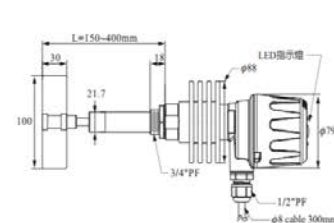

## 產品規格

品名	阻旋式料位開關	
型式	小型款	大型款
適用密度	0.3g/cm <sup>3</sup>	0.5g/cm <sup>3</sup>
安裝接續	3/4" PF	1" PF / 2-1/2" JIS 5K
電氣接續	1/2" PF	1/2" PF
接線盒材質	鋁合金 / 塑膠	鋁合金
葉片材質	PC / SUS304	SUS304
葉片轉速	1RPM	1RPM
接點容量	SPDT 5A/250VAC/30VDC	SPDT 5A/250VAC/30VDC *防爆型為3A/250VAC
耐溫度	環境溫度-40~85°C 操作溫度-40~85°C(200°C)	環境溫度-20~70°C 操作溫度-20~70°C(200°C)
工作電源	110VAC / 220VAC / 24VDC	110VAC / 220VAC / 24VDC
消耗功率	1.5W	3W / 11W
接線盒防護等級	IP65	IP65
防爆認證	-	選購

## 小型款尺寸圖(mm)

【標準型】  
葉片材質為PC  
操作溫度：-40°C~85°C

【高溫型】  
葉片材質為SUS304  
操作溫度：-40°C~200°C

【軸保護管型】  
葉片材質為SUS304  
操作溫度：-40°C~85°C

【高溫軸保護管型】  
葉片材質為SUS304  
操作溫度：-40°C~200°C

【標準型】  
葉片材質為PC  
操作溫度：-40°C~85°C

【高溫型】  
葉片材質為SUS304  
操作溫度：-40°C~200°C

## 大型款尺寸圖(mm)

【牙口型】  
操作溫度：-20°C~70°C  
重量：1.2 kg

【法蘭型】  
操作溫度：-20°C~70°C  
重量：1.7 kg

【軸保護管型】  
操作溫度：-20°C~70°C

標準規格：  
L-250mm(2.2 kg)  
L-500mm(2.5 kg)  
L-750mm(2.8 kg)  
其他規格可訂製

【軸長可調型】  
操作溫度：-20°C~70°C

標準規格：  
L-460可調至630mm(2.5 kg)  
L-650可調至1000mm(2.8 kg)  
L-750可調至1200mm(3.0 kg)  
其他規格可訂製

【高溫型】  
操作溫度：Max.200°C  
重量：2.1 kg

【高溫軸保護管型】  
操作溫度：Max.200°C

標準規格：  
L-250mm(2.6 kg)  
L-500mm(2.9 kg)  
L-750mm(3.2 kg)  
其他規格可訂製