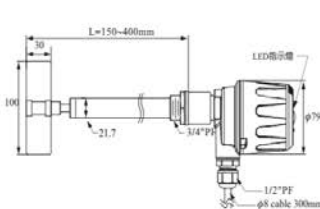

## 產品規格

品名	阻旋式料位開關	
型式	小型款	大型款
適用密度	0.3g/cm <sup>3</sup>	0.5g/cm <sup>3</sup>
安裝接續	3/4" PF	1" PF / 2-1/2" JIS 5K
電氣接續	1/2" PF	1/2" PF
接線盒材質	鋁合金 / 塑膠	鋁合金
葉片材質	PC / SUS304	SUS304
葉片轉速	1RPM	1RPM
接點容量	SPDT 5A/250VAC/30VDC	SPDT 5A/250VAC/30VDC *防爆型為3A/250VAC
耐溫度	環境溫度-40~85°C 操作溫度-40~85°C(200°C)	環境溫度-20~70°C 操作溫度-20~70°C(200°C)
工作電源	110VAC / 220VAC / 24VDC	110VAC / 220VAC / 24VDC
消耗功率	1.5W	3W / 11W
接線盒防護等級	IP65	IP65
防爆認證	-	選購

## 小型款尺寸圖(mm)

【標準型】  
葉片材質為PC  
操作溫度：-40°C~85°C

【高溫型】  
葉片材質為SUS304  
操作溫度：-40°C~200°C

【軸保護管型】  
葉片材質為SUS304  
操作溫度：-40°C~85°C

【高溫軸保護管型】  
葉片材質為SUS304  
操作溫度：-40°C~200°C

【標準型】  
葉片材質為PC  
操作溫度：-40°C~85°C

【高溫型】  
葉片材質為SUS304  
操作溫度：-40°C~200°C

## 大型款尺寸圖(mm)

【牙口型】  
操作溫度：-20°C~70°C  
重量：1.2 kg

【法蘭型】  
操作溫度：-20°C~70°C  
重量：1.7 kg

【軸保護管型】  
操作溫度：-20°C~70°C

標準規格：  
L-250mm(2.2 kg)  
L-500mm(2.5 kg)  
L-750mm(2.8 kg)  
其他規格可訂製

【軸長可調型】  
操作溫度：-20°C~70°C

標準規格：  
L-460可調至630mm(2.5 kg)  
L-650可調至1000mm(2.8 kg)  
L-750可調至1200mm(3.0 kg)  
其他規格可訂製

【高溫型】  
操作溫度：Max.200°C  
重量：2.1 kg

【高溫軸保護管型】  
操作溫度：Max.200°C

標準規格：  
L-250mm(2.6 kg)  
L-500mm(2.9 kg)  
L-750mm(3.2 kg)  
其他規格可訂製