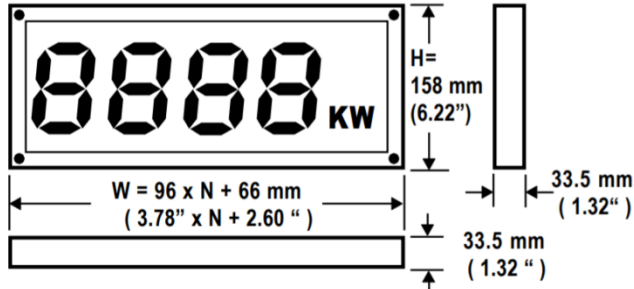

產品規格

品名	大型七段顯示看板
顯示範圍	3位數 -199~999, 4位數 -1999~9999 5位數 -19999~99999, 6位數 -199999~999999
顯示畫面	字體高度4", 紅色 / 綠色 / 黃色 / 藍色 / 白色 LED
小數點	小數點位置可切換
輸入訊號	4~20mA, 0~10VDC, NPN, PNP
數位通訊	RS485 Modbus ASCII / RTU
畫面切換速度	2次/秒 (亦可指定5次/秒)
精確度	±0.1%FS ±2digits
工作電源	15~24VDC / 100~240VAC
工作溫度	0~50°C, 45~80%RH
儲存環境	0~60°C, 45~70%RH
消耗功率	每位數約7伏安
防護等級	室內型非防水

安裝方式

尺寸圖

Dimensions:

Mounting Dimensions:

顯示位數	3位數	4位數	5位數	6位數
寬度(W)	354mm	450mm	546mm	642mm
高度(H)	158mm	158mm	158mm	158mm
深度(D)	33.5mm	33.5mm	33.5mm	33.5mm

選型範例

LD01 - 01 - 4 - R - N - 1 - N - °C

顯示位數