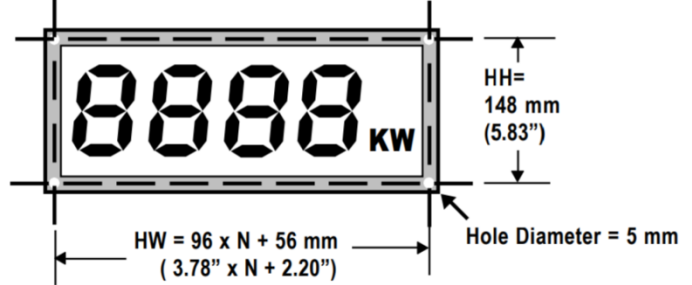

產品規格

品名	大型七段顯示看板
顯示範圍	3位數 -199~999, 4位數 -1999~9999 5位數 -19999~99999, 6位數 -199999~999999
顯示畫面	字體高度4", 紅色 / 綠色 / 黃色 / 藍色 / 白色 LED
小數點	小數點位置可切換
輸入訊號	4~20mA, 0~10VDC, NPN, PNP
數位通訊	RS485 Modbus ASCII / RTU
畫面切換速度	2次/秒 (亦可指定5次/秒)
精確度	±0.1%FS ±2digits
工作電源	15~24VDC / 100~240VAC
工作溫度	0~50°C, 45~80%RH
儲存環境	0~60°C, 45~70%RH
消耗功率	每位數約7伏安
防護等級	室內型非防水

安裝方式

尺寸圖

Dimensions:

Mounting Dimensions:

顯示位數	3位數	4位數	5位數	6位數
寬度(W)	354mm	450mm	546mm	642mm
高度(H)	158mm	158mm	158mm	158mm
深度(D)	33.5mm	33.5mm	33.5mm	33.5mm

選型範例

LD01 - 01 - 4 - R - N - 1 - N - °C

顯示位數