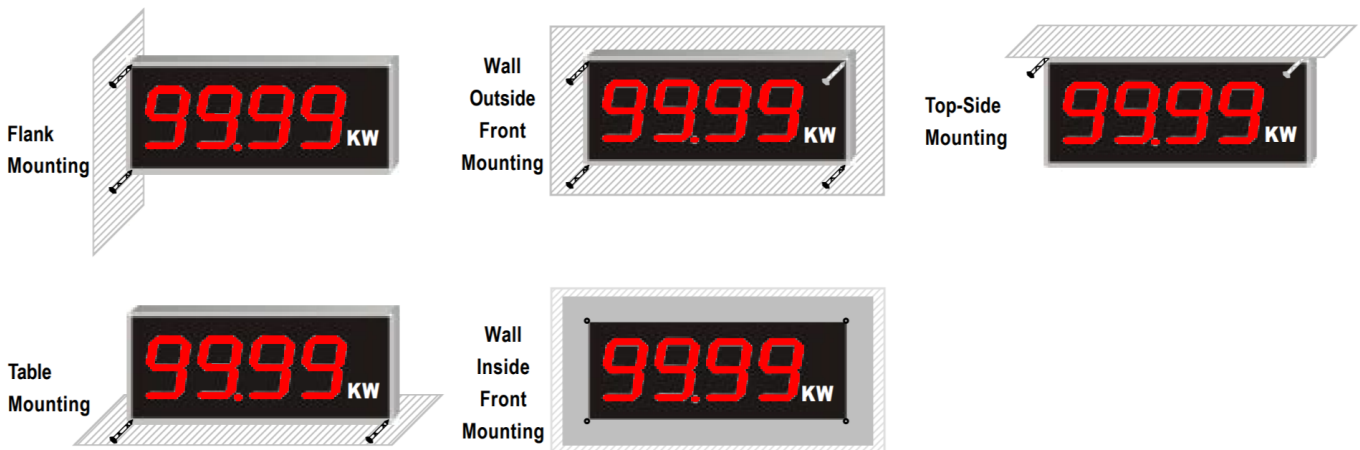

產品規格

品名	大型七段顯示看板
顯示範圍	3位數 -199~999, 4位數 -1999~9999 5位數 -19999~99999, 6位數 -199999~999999
顯示畫面	字體高度4", 紅色 / 綠色 / 黃色 / 藍色 / 白色 LED
小數點	小數點位置可切換
輸入訊號	4~20mA, 0~10VDC, NPN, PNP
數位通訊	RS485 Modbus ASCII / RTU
畫面切換速度	2次/秒 (亦可指定5次/秒)
精確度	±0.1%FS ±2digits
工作電源	15~24VDC / 100~240VAC
工作溫度	0~50°C, 45~80%RH
儲存環境	0~60°C, 45~70%RH
消耗功率	每位數約7伏安
防護等級	室內型非防水

安裝方式